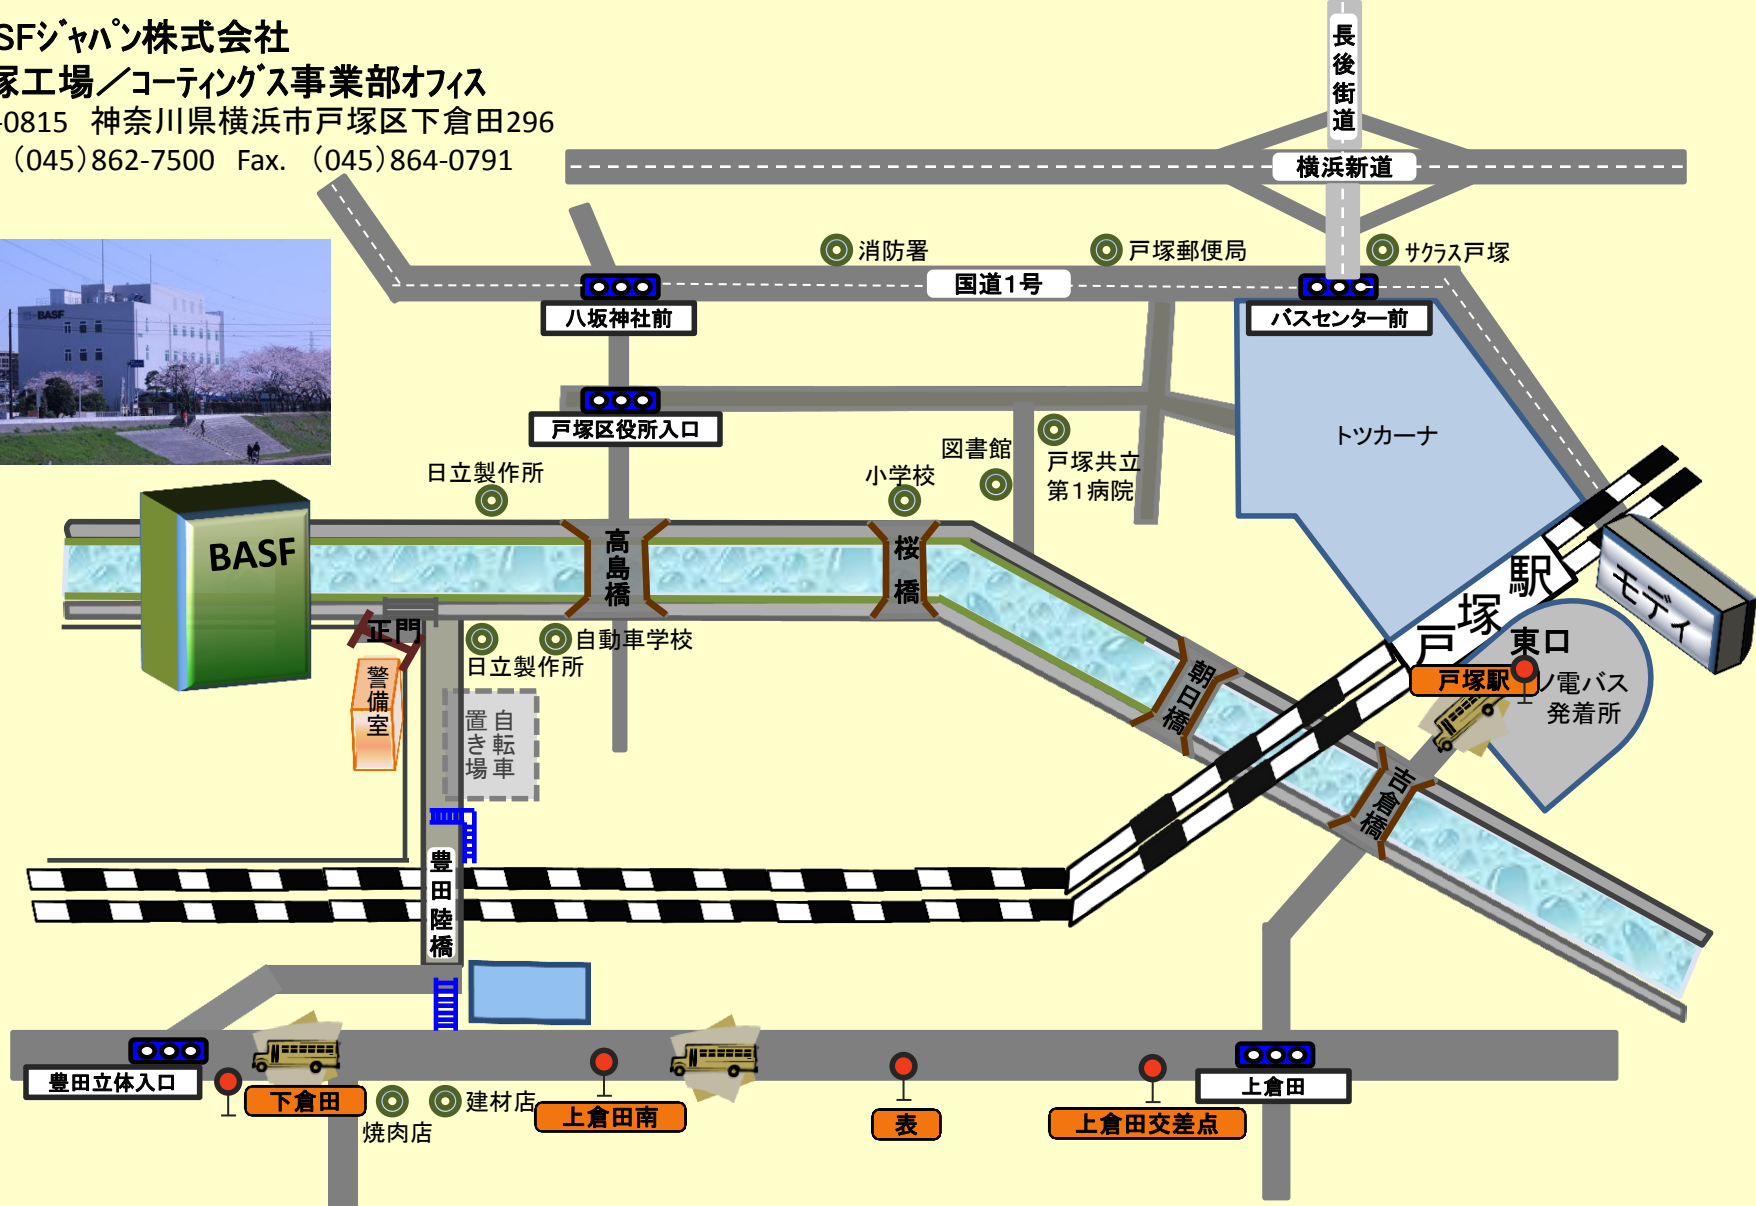

## 戸塚工場／コーティングス事業部オフィス

244-0815 神奈川県横浜市戸塚区下倉田296

Tel. (045)862-7500 Fax. (045)864-0791

JR東海道線・横須賀線/市営地下鉄「戸塚駅」より

タクシー 10分 / 徒歩 20分

バス 東口 江ノ電バス乗場 2、3番より飯島団地行、大船駅行、平島行のいずれかに乗車し、4つ目「下倉田」で下車、ブルーの階段を上り、JR線路をまたぎ終わった右手の階段を下りて道なりに歩く(下倉田バス停より約4分)