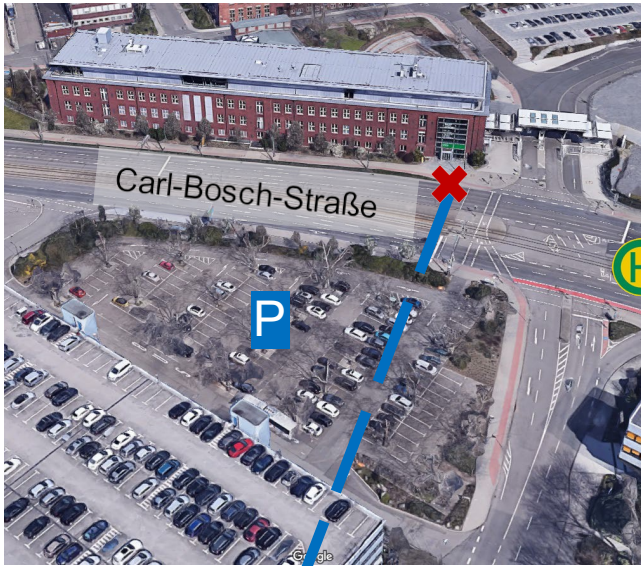

Ausweis-Services der Standortsicherheit Ludwigshafen

Außerhalb der Öffnungszeiten der Empfangsstellen J660 und Z022

Werkschutz-Theke im Besucherzentrum Tor 2

Öffnungszeiten:

außerhalb der Öffnungszeiten der Empfangsstellen J660 und Z022

Verkehrsanbindung:

- Straßenbahnhaltestelle ‚BASF‘
- Kurzzeit- und Tagesparkplatz für unsere Kunden in unmittelbarer Nähe

Nur Tagesausweise mit und ohne Sicherheitstest sowie Tageseinfahrten

Seit 19.02.2018: Kein Arbeiten ohne Sicherheitstest auf Bau- und Montagestellen