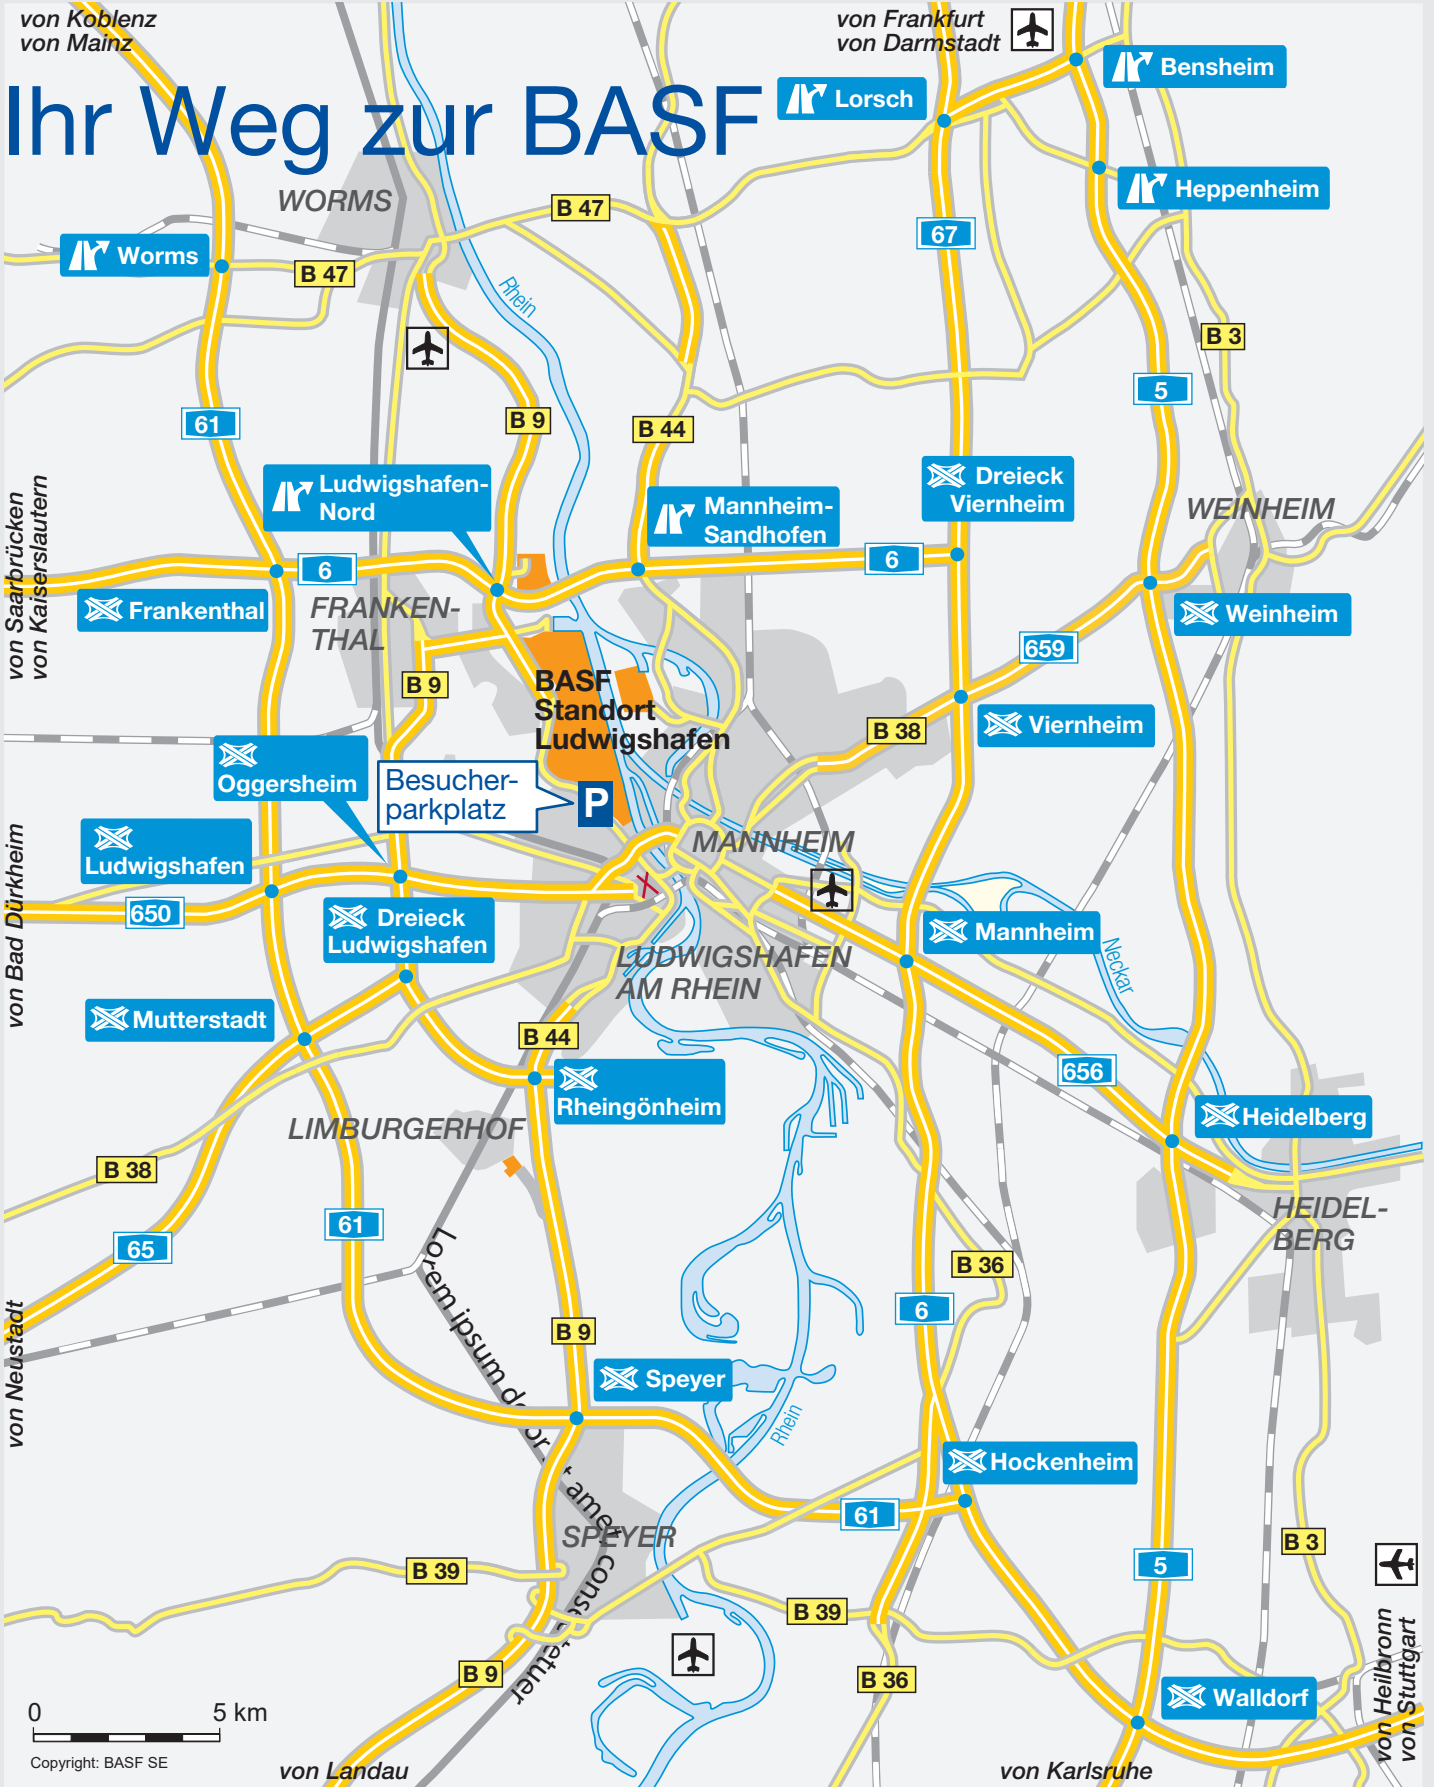

von Koblenz  
von Mainz

von Frankfurt  
von Darmstadt

# Ihr Weg zur BASF

GPS Eingabe Besucherparkplatz:

Karl-Müller-Straße 1  
67063 Ludwigshafen

**We create chemistry**

# Anfahrt zu den BASF Schülerlaboren

von Haltestelle Ludwigshafen Berliner Platz  
mit Straßenbahn Linie 7 oder 8