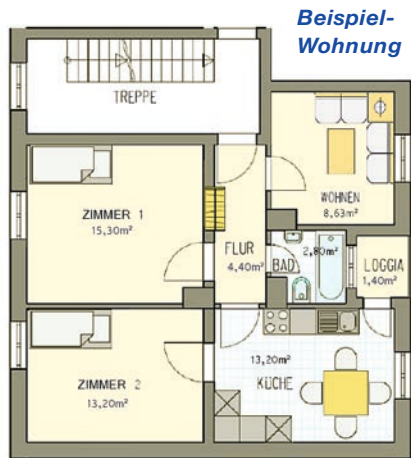

Azubi-Wohngemeinschaften: 2er- oder 3er-WGs in Friesenheim und Ludwigshafen-Süd

1. 2er- oder 3er-Wohngemeinschaften
   - Wohnungen ausgestattet mit kleiner Küchenzeile
   - Unmöblierte WG-Zimmer: 10-25 m² groß
   - Mietpreise richten sich nach Zimmergröße: ab 270 € pro Monat
   - Miete inkl. Betriebskosten, Strom, Wasser, Heizung
   - Keine Kautions- und Provision
   - Rauchmelder in jedem Zimmer
   - TV-Anschluss in jedem Zimmer
   - Mindestens ein Telefonanschluss in der Wohnung
   - TV/Internet/Telefon sowie Rundfunkgebühr werden durch die Azubis angemeldet/bezahlt; Kosten können ggf. geteilt werden
   - Mietvertrag nur für volljährige Azubis
   - Männer-WGs und Frauen-WGs
   - Mietvertrag ist auf die Dauer der Ausbildung beschränkt
2. **Ausbildungsvertrag der BASF erforderlich**

Kontakt

BASF Ausbildungsplanung (ESH/VP)

Judith Anstett
Telefon: 0621 60-94229
judith.anstett@basf.com

BASF Wohnen + Bauen Kurzzeitwohnen

Ilona Hammes
Telefon: 0621 60-41016
bwb.kurzzeitwohnen@basf.com