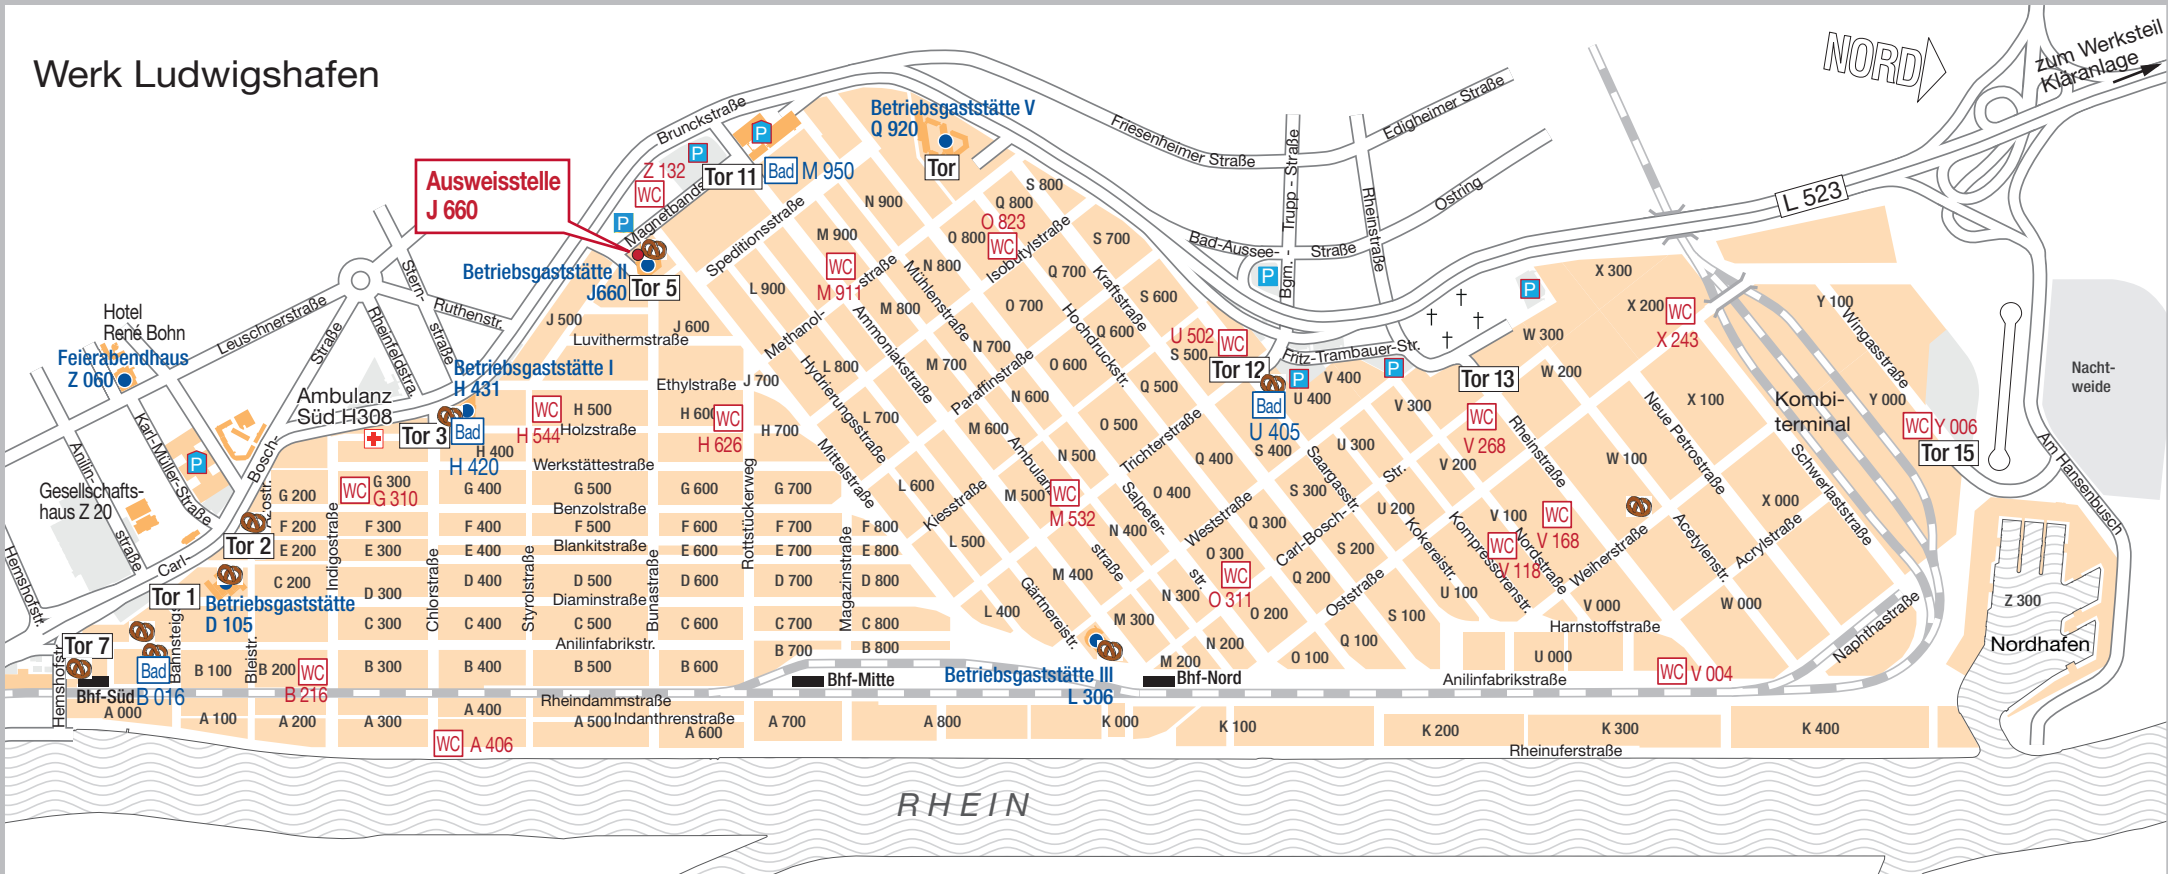

# Werk Ludwigshafen

- Tor 2 Werkstor
- P P Parken nur mit Berechtigung
- Betriebsgaststätte (Kantine)
- ☺ Backshop
- WC öffentliches WC
- Bad Bäderbetrieb
- + Ambulanz