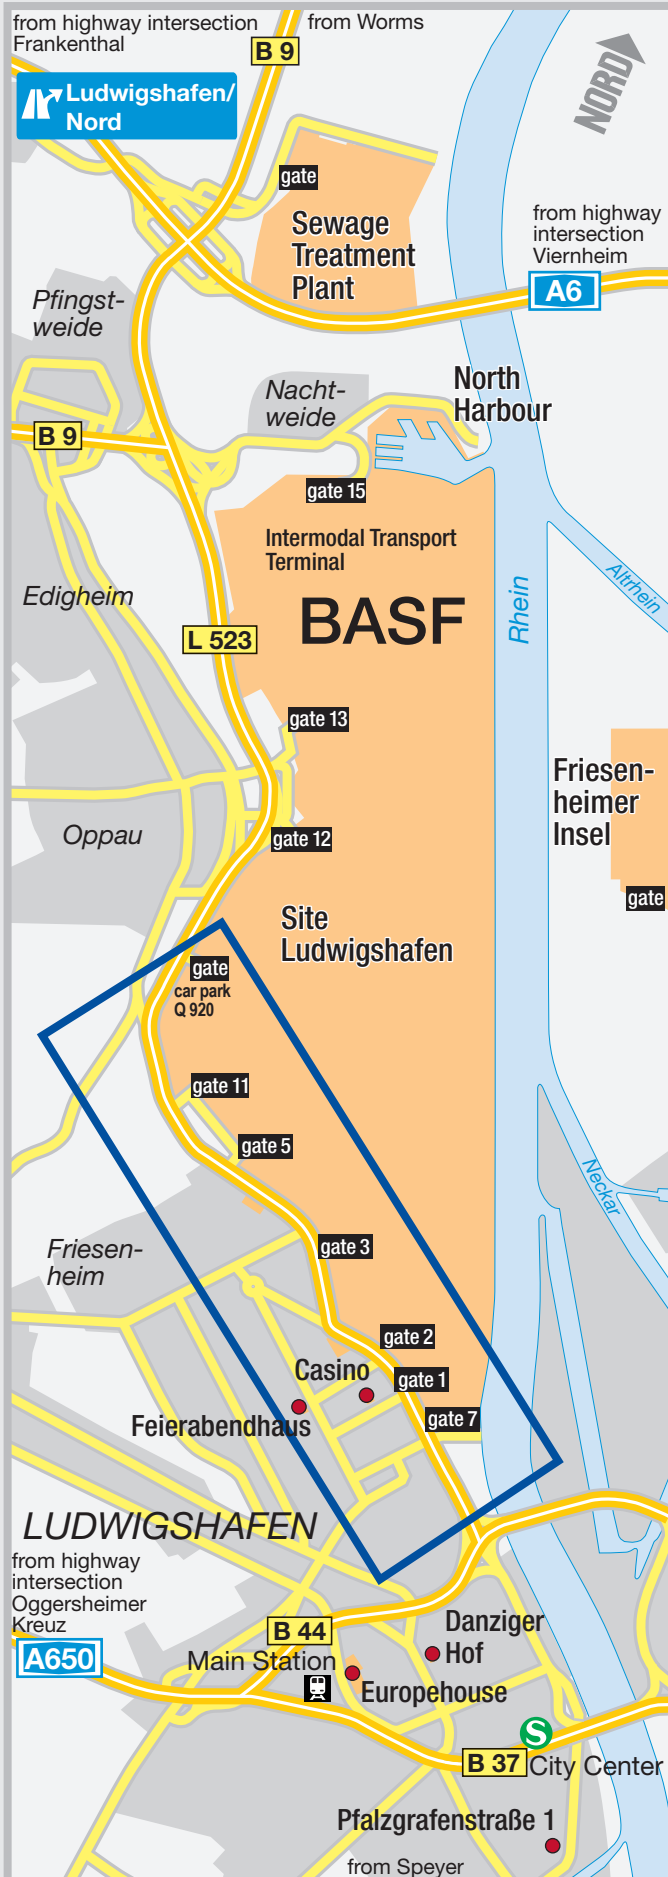

gate 15 - entry/ exit only for trucks

edition 2019 ESM/RG - C 013 Group Real Estate Management
ursula.metzler@basf.com phone +49 621 60-47776

BASF SE
Carl-Bosch-Straße 38
67056 Ludwigshafen/Rhein
phone: +49 621 60-0
Homepage <http://www.basf.com>