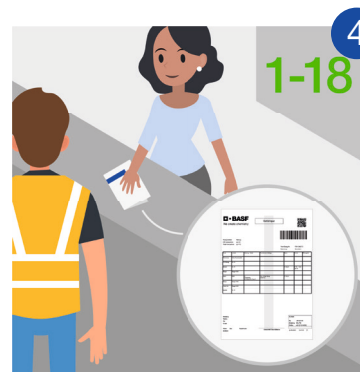

Truck Check-In Tor 15

Bitte BASF Transportnummer oder Lieferungsnummer mitbringen!

Please bring BASF transport number or delivery number!

1 Parken & Check-In

2 Self-Check-In, Touchscreen

3 Anzeige / Display

4 Schalter / Counter

5 Security

6 Abfahrt / Departure