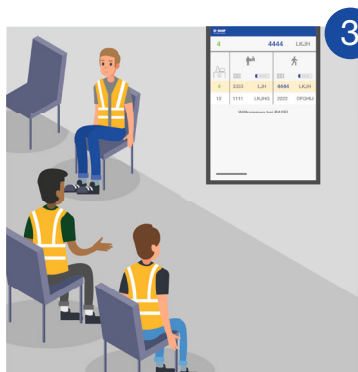

Truck Check-In Tor 15

Bitte BASF Transportnummer oder Lieferungsnummer mitbringen!

Please bring BASF transport number or delivery number!

1 Parken & Check-In

2 Self-Check-In, Touchscreen

3 Anzeige / Display

4 Schalter / Counter

5 Security

6 Abfahrt / Departure